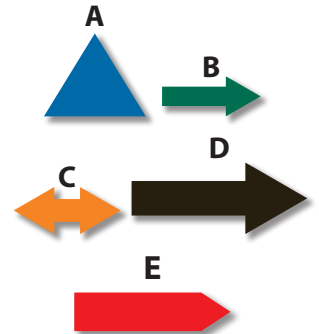

ARROWS

CODE	DESCRIPTION	SHAPE	QTY	COLORS																				
				█	█	█	█	█	█	█	█	█	█	█	█	█								
DS(type)-ARROWHEAD-5-(COLOR)-KIT	5 cm Arrow Heads	A	150	R	O	Y	BK	W	G	DB	LB	GY	BR	PU										
DS(type)-ARROWHEAD-14-(COLOR)-KIT	14 cm Arrow Heads	A	50	R	O	Y	BK	W	G	DB	LB	GY	BR	PU										
DS(type)-ARROWHEAD-18-(COLOR)-KIT	18 cm Arrow Heads	A	30	R	O	Y	BK	W	G	DB	LB	GY	BR	PU										
DS(type)-ARROWHEAD-30.5-(COLOR)-KIT	30,5 cm Arrow Heads	A	12	R	O	Y	BK	W	G	DB	LB	GY	BR	PU										
DS(type)-ARROWHEAD-40.5-(COLOR)-KIT	40,5 cm Arrow Heads	A	6	R	O	Y	BK	W	G	DB	LB	GY	BR	PU										
DS(type)-ARR-25-(COLOR)-KIT	25 cm x 9,5 cm / Stem -5 cm	B	30	R	O	Y	BK	W	G	DB	LB	GY	BR	PU										
DS(type)-ARR-9-(COLOR)-KIT	25 cm x 9,5 cm / Stem -9 cm	B	30	R	O	Y	BK	W	G	DB	LB	GY	BR	PU										
DS(type)-ARR-10-(COLOR)-KIT	30,5 cm x 10 cm / Stem -5 cm	B	30	R	O	Y	BK	W	G	DB	LB	GY	BR	PU										
DS(type)-ARR-46-(COLOR)-KIT	46 cm x 15 cm / Stem -7,5 cm	B	10	R	O	Y	BK	W	G	DB	LB	GY	BR	PU										
DS(type)-ARR-71-(COLOR)-KIT	71 cm x 33 cm / Stem -12 cm	B	3	R	O	Y	BK	W	G	DB	LB	GY	BR	PU										
DS(type)-ARR-86.5-(COLOR)-KIT	86,5 cm x 30 cm / Stem -15 cm	B	2	R	O	Y	BK	W	G	DB	LB	GY	BR	PU										
DS(type)-ARRDBL-71-(COLOR)-KIT	71 cm x 33 cm / Stem -12 cm (Double Sided Head)	C	3	R	O	Y	BK	W	G	DB	LB	GY	BR	PU										
DSV-ARR-5-R-KIT-GLOW*	30,5 cm x 10 cm / Stem -5 cm Glow	D	15	R	O	Y	BK	W	G	DB	LB	GY	BR	PU										
DS(type)-ARR-9.5-(COLOR)-KIT	25 cm x 9,5 cm / Stem -9,5 cm	E	30	R	O	Y	BK	W	G	DB	LB	GY	BR	PU